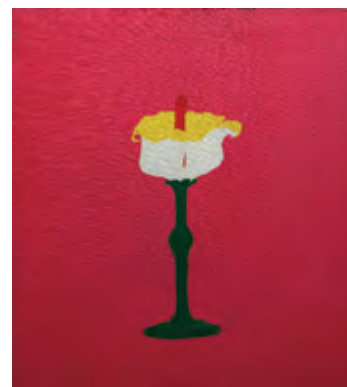

JERZY RYSZARD „JURRY” ZIELIŃSKI

OFERTA HANDLOWA 2011
GALERIA ZDERZAK

BEZ TYTUŁU

olej, płótno, 90 x 99.5 cm,
lata 70.

JUŻ WTEDY

olej, płótno, 117 x 90.5 cm,

POLSKI AKT MAŁŻEŃSTWA

olej, płótno, 99 x 79 cm,
1974

AUTOPORTRET W CZERWONYM GOLFIE

olej, płótno, 48 x 40 cm,
lata 70.

AUTOPORTRET

olej, płótno, 48 x 34.5 cm,
lata 70.

LUFT

olej, płótno, 73 x 65 cm,
1976

BIAŁA MODELKA

olej, płótno, 63 x 50 cm,
1966

BEZ TYTUŁU (PÓŁ MODELKI)

olej, płótno, 59.5 x 75 cm,
1966-67

PARADIS

olej, płótno, 46 x 55 cm,
lata 70.

JERZY RYSZARD „JURRY” ZIELIŃSKI

OFERTA HANDLOWA 2011
GALERIA ZDERZAK

DLATEGO WCIAŻ ŻYJA
olej, płótno, 150 x 200.5 cm,
1969