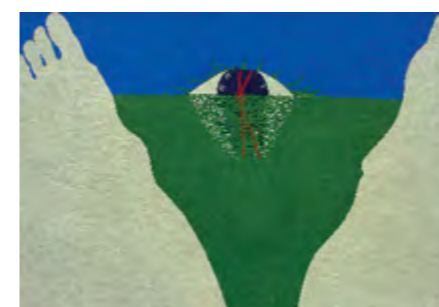

PRZED (GENEZIS)
olej, płótno, 150 x 201 cm,
1971

SMAK NAMIĘTNOŚCI
olej, płótno, 150 x 199.5 cm,
1971

JERZY RYSZARD „JURRY” ZIELIŃSKI

OFERTA HANDLOWA 2011
GALERIA ZDERZAK

CZYHANIE POCALUNKU
olej, płótno, 200 x 149 cm,
1969

BEZ TYTUŁU
olej, płótno, 120 x 181 cm,
b.d. (lata 70.)

WYTNIE NAS CZAS
olej, płótno, 117 x 90 cm,
1974

**GODZINA POWSTANIA - DWAJ STWÓRCY
(BÓG KRZYCZY - BÓG PŁACZE)**
olej, płótno, 73 x 73 cm,
1975

JEDZ, PIJ I POPUSZCZAJ PASA
olej, płótno, 59.5 x 89.5 cm,
1976