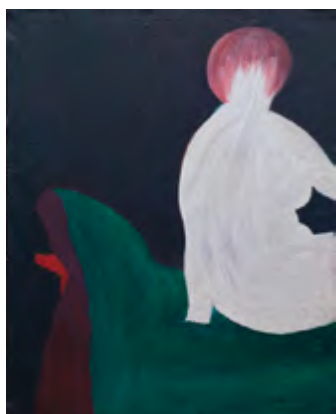

JERZY RYSZARD „JURRY” ZIELIŃSKI

OFERTA HANDLOWA 2011
GALERIA ZDERZAK

BEZ TYTUŁU

olej, płótno, 90 x 99.5 cm,
lata 70.

JUŻ WTEDY

olej, płótno, 117 x 90.5 cm,

POLSKI AKT MAŁŻEŃSTWA

olej, płótno, 99 x 79 cm,
1974

AUTOPORTRET W CZERWONYM GOLFIE

olej, płótno, 48 x 40 cm,
lata 70.

AUTOPORTRET

olej, płótno, 48 x 34.5 cm,
lata 70.

LUFT

olej, płótno, 73 x 65 cm,
1976

BIAŁA MODELKA

olej, płótno, 63 x 50 cm,
1966

BEZ TYTUŁU (PÓŁ MODELKI)

olej, płótno, 59.5 x 75 cm,
1966-67

PARADIS

olej, płótno, 46 x 55 cm,
lata 70.

JERZY RYSZARD „JURRY” ZIELIŃSKI

OFERTA HANDLOWA 2011
GALERIA ZDERZAK

DLATEGO WCIAŻ ŻYJA
olej, płótno, 150 x 200.5 cm,
1969